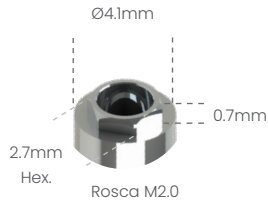

*Implante 3.25 apenas para Classic e Torq Int. Switch

Análogo
100105

Transfer mold. Aberta
200105A

Transfer mold. Fechada
200105B

Cicatrizador Tampa
301105

Cicatrizador

300105B	H2mm
300105C	H3mm
300105D	H4mm
300105E	H5mm
300105F	H6mm

Pilar Definitivo

500105A	H1mm
500105B	H2mm
500105C	H3mm
500105D	H4mm

Pilar Provisório

- 400105C
- 400105S

Ucla Plástica

- 600105C
- 600105S

Ucla Base Metálica

- 700105C
- 700105S

Mini pilar Cônico

800105A	H1mm
800105B	H2mm
800105C	H3mm
800105D	H4mm
800105E	H5mm
800105F	H6mm

Pilar Definitivo Ang. 15°

50105AG	H1mm
50105BG	H2mm
50105CG	H3mm

Pilar Definitivo Ang. 25°

50105AH	H1mm
50105BH	H2mm
50105CH	H3mm

Mini Pilar - Âng. 17°

80105BG	H2mm
80105CG	H3mm
80105DG	H4mm

Mini Pilar - Âng. 30°

80105CH	H3mm
80105DH	H4mm

Pilar O'ring

900105A	H1mm
900105B	H2mm
900105C	H3mm
900105D	H4mm
900105E	H5mm
900105F	H6mm

Mini pilar Esteticone