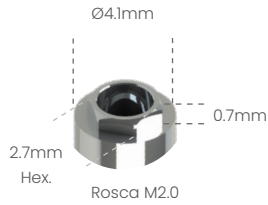

Possibilita a técnica de Plataforma Switching com o Sistema HE 5.0 3i®

**Análogo**  
100105

**Transfer mold. Aberta**  
200105A

**Transfer mold. Fechada**  
200105B

**Cicatrizador Tampa**  
301105

**Cicatrizador**

300105B	H2mm
300105C	H3mm
300105D	H4mm
300105E	H5mm
300105F	H6mm

**Pilar Definitivo**

500105A	H1mm
500105B	H2mm
500105C	H3mm
500105D	H4mm

**Pilar Provisório**

- 400105C
- 400105S

**Ucla Plástica**

- 600105C
- 600105S

**Ucla Base Metálica**

- 700105C
- 700105S

**Mini pilar Cônico**

800105A	H1mm
800105B	H2mm
800105C	H3mm
800105D	H4mm
800105E	H5mm
800105F	H6mm

**Pilar Definitivo Ang. 15°**

50105AG	H1mm
50105BG	H2mm
50105CG	H3mm

**Mini pilar Esteticone**

801004A	H1mm
801004B	H2mm
801004C	H3mm
801004D	H4mm
801004E	H5mm
801004F	H6mm

**Parafuso de Fixação**

- M20HX
- M20QU

Análogo

100102

Transfer mold.  
Aberta

200102A