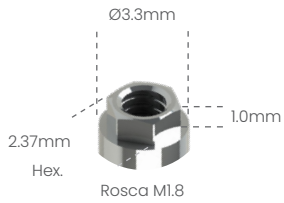

**Ucla Base Metálica**

- 700105C
- 700105S

**Mini pilar Cônico**

800105A	H1mm
800105B	H2mm
800105C	H3mm
800105D	H4mm
800105E	H5mm
800105F	H6mm

**Pilar Definitivo Ang. 15°**

50105AG	H1mm
50105BG	H2mm
50105CG	H3mm

**Pilar Definitivo Ang. 25°**

50105AH	H1mm
50105BH	H2mm
50105CH	H3mm

**Mini Pilar - Âng. 17°**

80105BG	H2mm
80105CG	H3mm
80105DG	H4mm

**Mini Pilar - Âng. 30°**

80105CH	H3mm
80105DH	H4mm

**Pilar O'ring**

900105A	H1mm
900105B	H2mm
900105C	H3mm
900105D	H4mm
900105E	H5mm
900105F	H6mm

**Mini pilar Esteticone**

801004A	H1mm
801004B	H2mm
801004C	H3mm
801004D	H4mm
801004E	H5mm
801004F	H6mm

**Parafuso de Fixação**

- M20HX
- M20QU

Análogo

100102

Transfer mold.  
Aberta

200102A

Transfer mold.  
Fechada

200102B

Cicatrizador

300102B	H2mm
---------	------

300102C	H3mm
---------	------

300102D	H4mm
---------	------

300102E	H5mm
---------	------

300102F	H6mm
---------	------